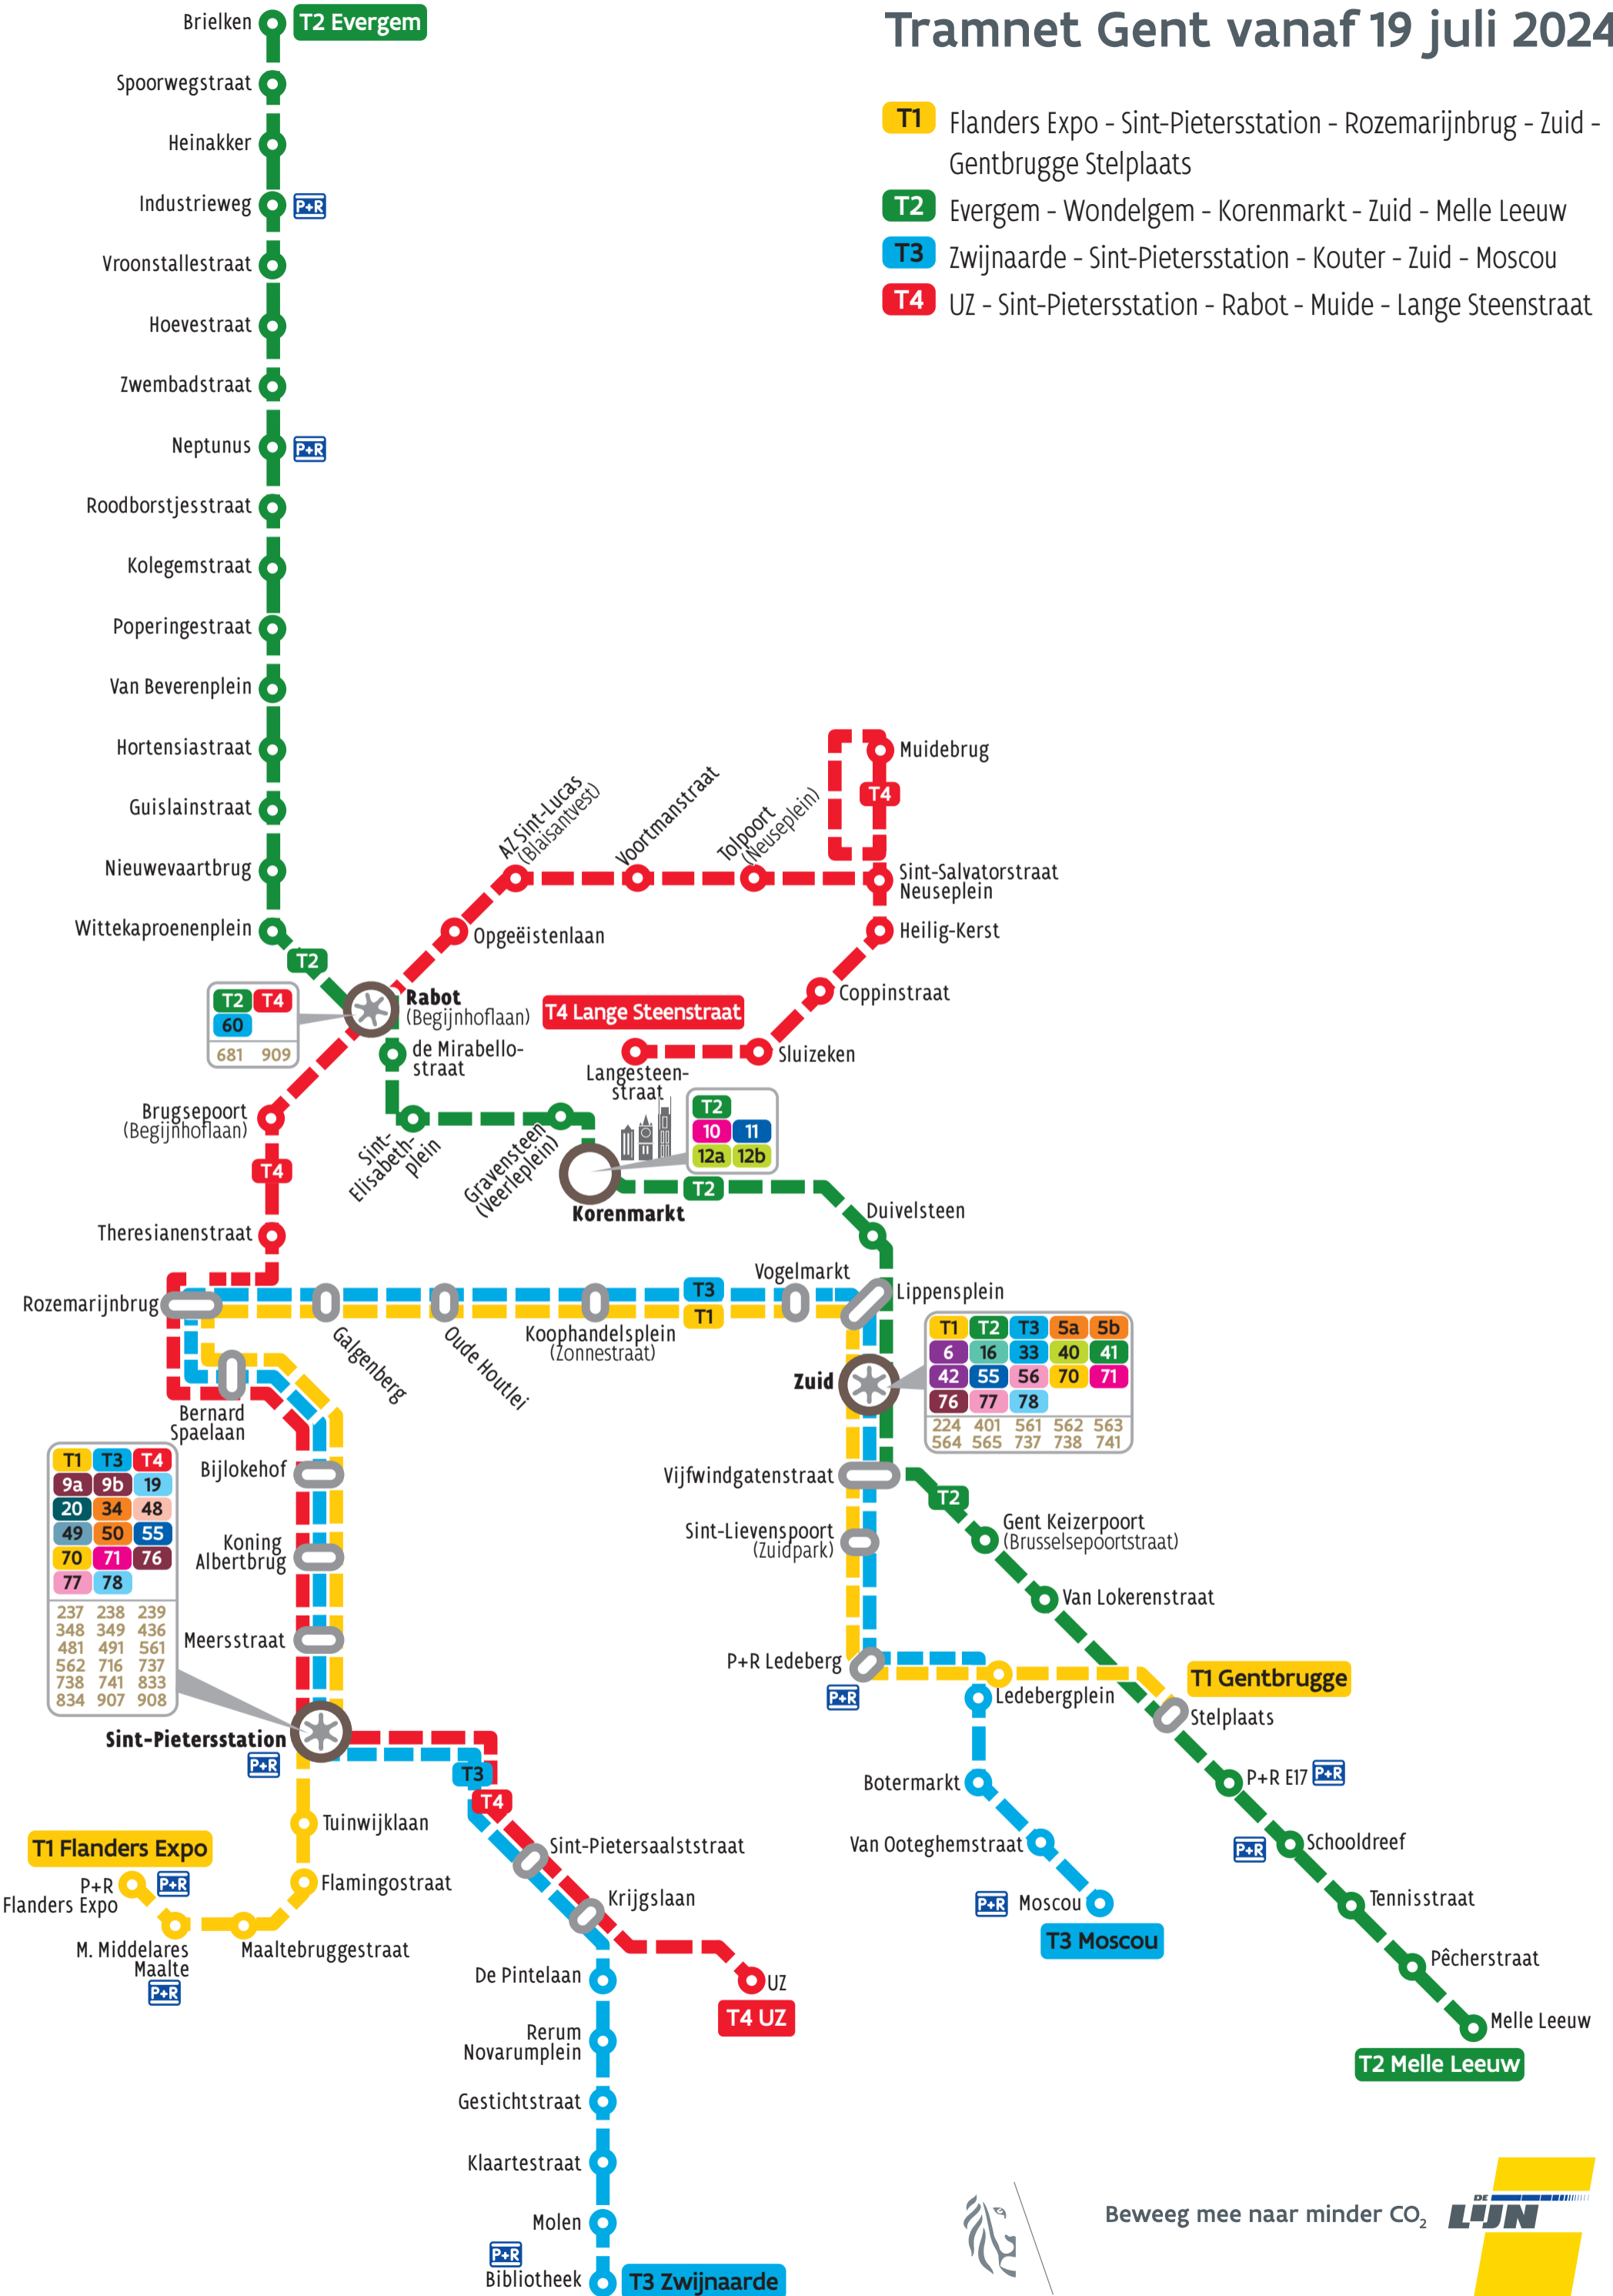

Tramnet Gent vanaf 19 juli 2024

- T1** Flanders Expo - Sint-Pietersstation - Rozemarijnbrug - Zuid - Gentbrugge Stelplaats
- T2** Evergem - Wondelgem - Korenmarkt - Zuid - Melle Leeuw
- T3** Zwijnaarde - Sint-Pietersstation - Kouter - Zuid - Moscou
- T4** UZ - Sint-Pietersstation - Rabot - Muide - Lange Steenstraat