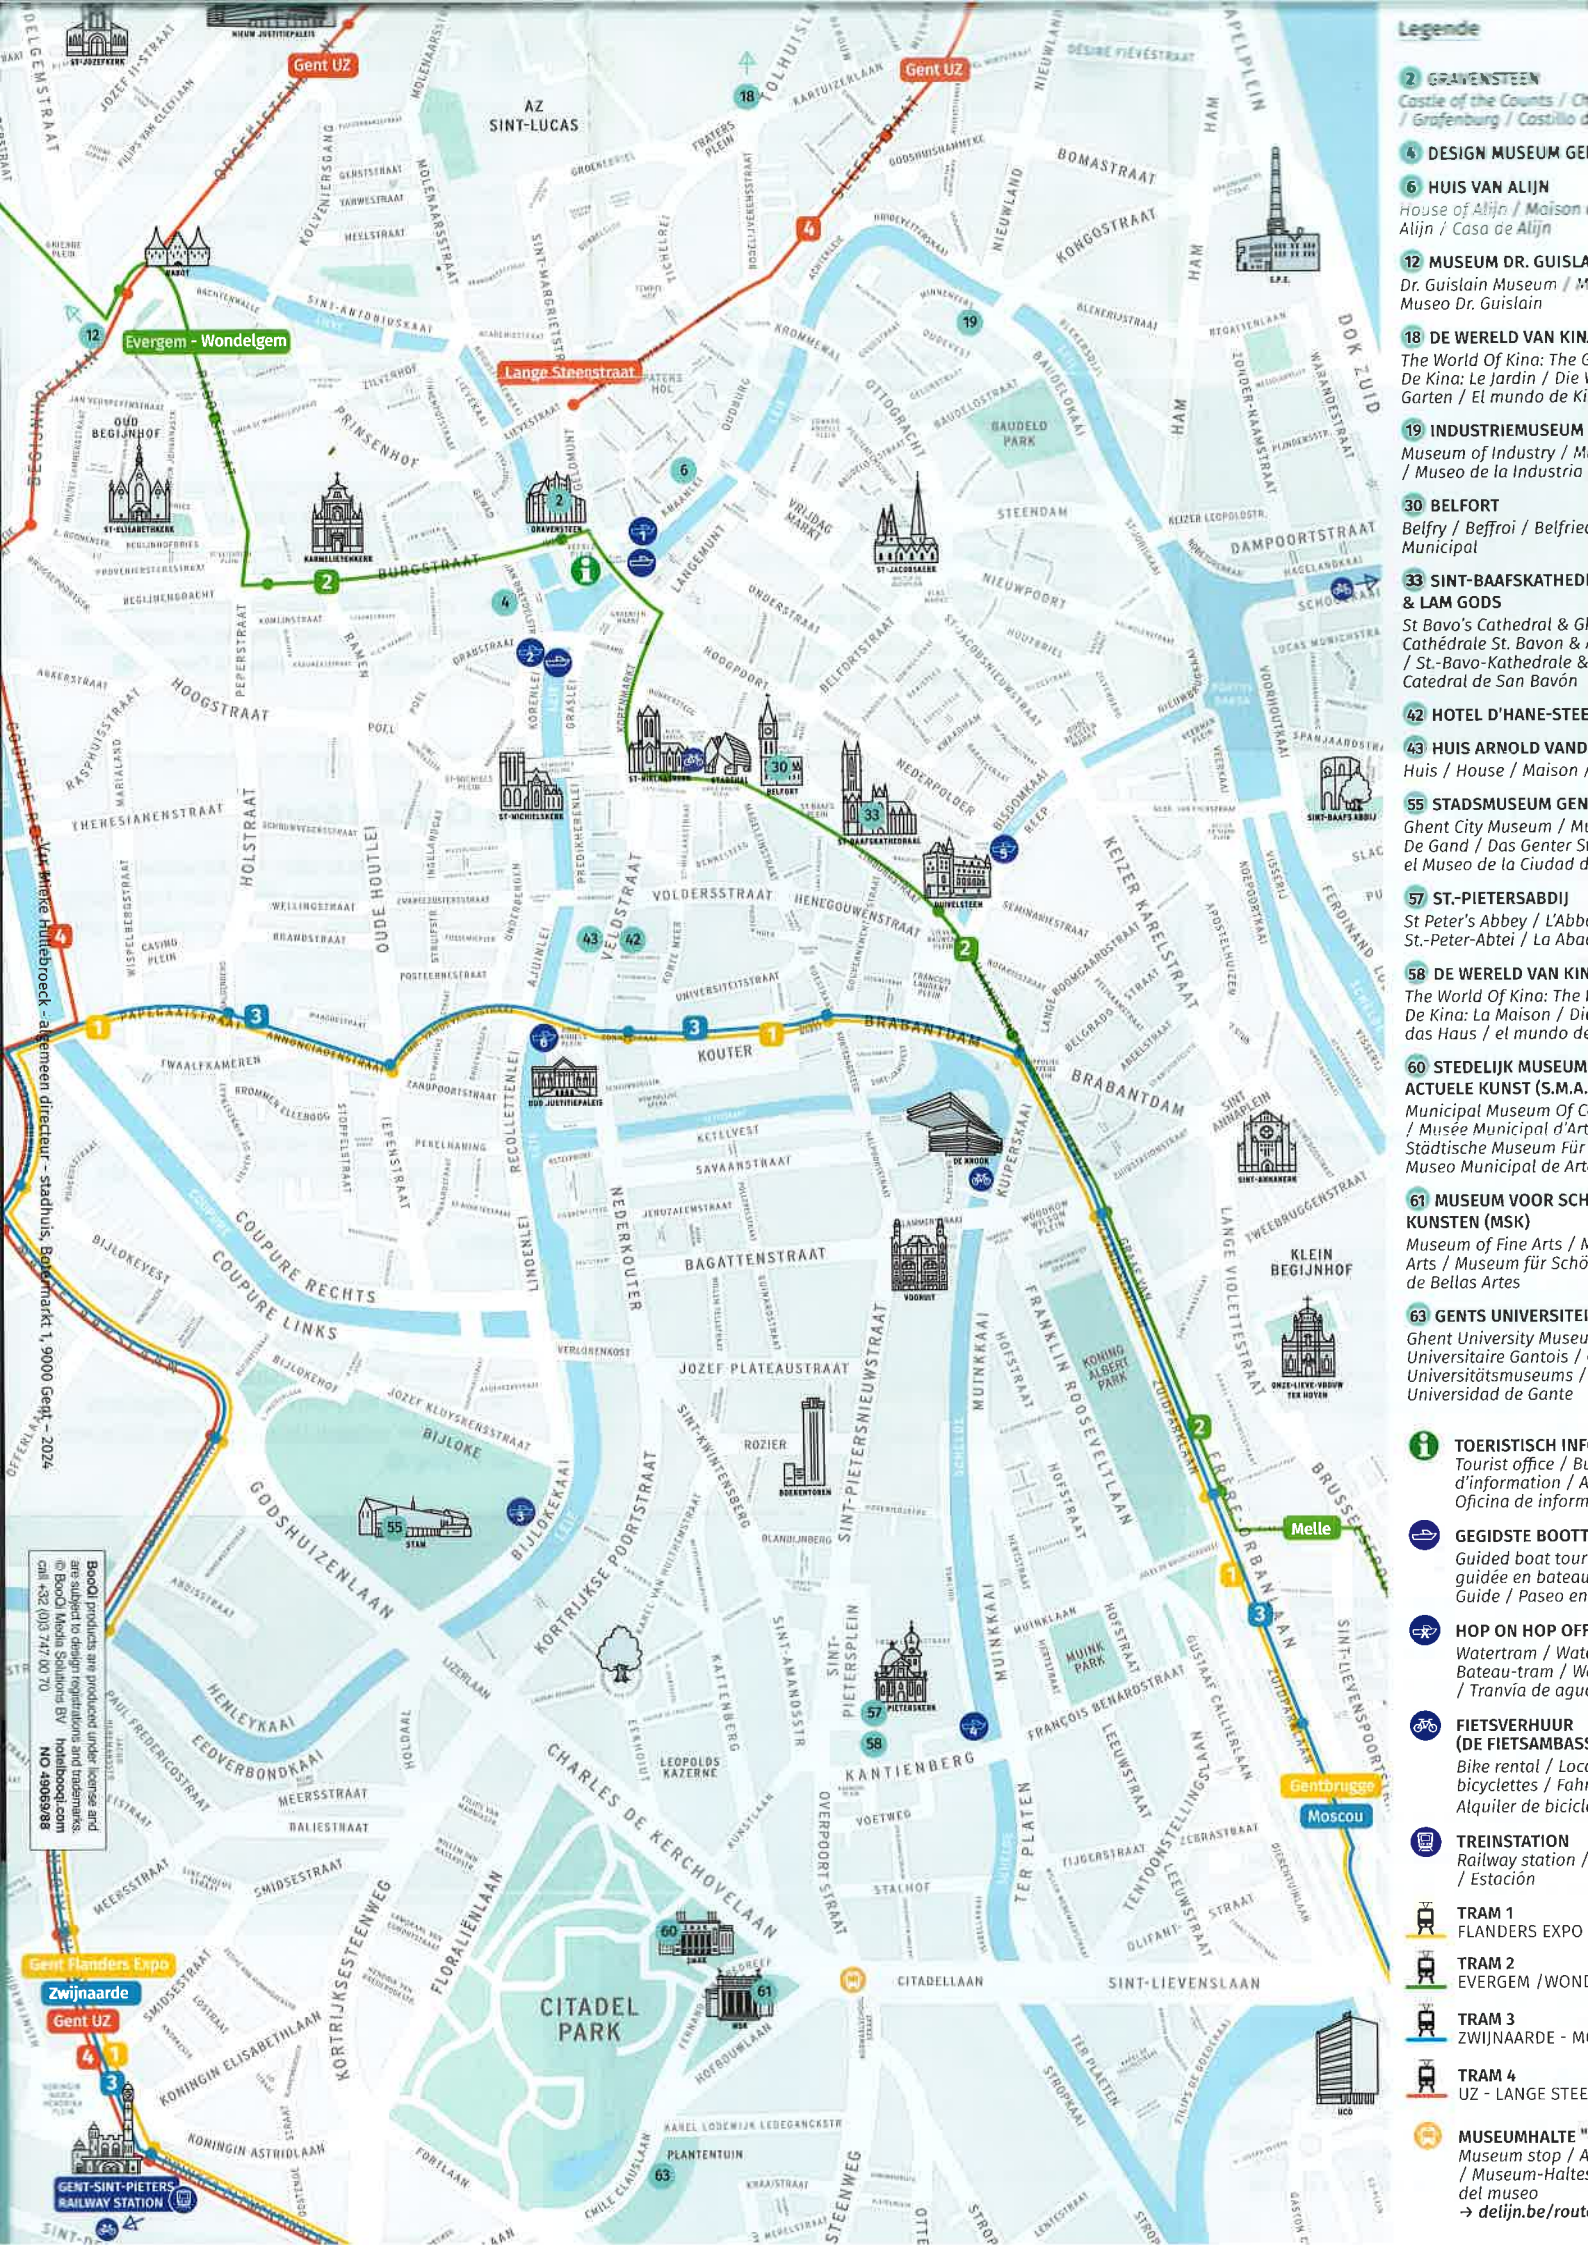

Legende

- **2 GRAWENSTEEN**
  Castle of the Counts / *Château des Comtes* / Grafenburg / Castillo de los Condes
- **4 DESIGN MUSEUM GENT**
  Design Museum of Ghent
- **6 HUIS VAN ALIJN**
  House of Alijn / *Maison d'Alijn* / Casa de Alijn
- **12 MUSEUM DR. GUISLAIN**
  Dr. Guislain Museum / *Museo Dr. Guislain*
- **18 DE WERELD VAN KINA**
  The World of Kina: The World of De Kina: *Le Jardin / Die Welt des Gartens / El mundo de Kina*
- **19 INDUSTRIEMUSEUM GENT**
  Museum of Industry / *Museo de la Industria*
- **30 BELFORT**
  Belfry / *Belfroi / Belfriede* / Municipality
- **33 SINT-BAAFSKATEDRALE & LAM GODS**
  St Bavo's Cathedral & Lam Gods / *Cathédrale St. Bavon & Le Christ au Lait / St.-Bavo-Kathedrale & Catedral de San Bavón*
- **42 HOTEL D'HANE-STEEN**
- **43 HUIS ARNOLD VANDERKOPPEL**
  Huis / House / *Maison*
- **55 STADSMUSEUM GENT**
  Ghent City Museum / *Museo de la Ciudad de Gante / Das Genter Stadtmuseum / el Museo de la Ciudad de Gante*
- **57 ST-PIETERSABDIJ**
  St Peter's Abbey / *L'Abbaye de St.-Peter-Abtei / La Abadía de San Pedro*
- **58 DE WERELD VAN KINA**
  The World of Kina: The World of De Kina: *Le Jardin / Die Welt des Gartens / el mundo de Kina*
- **60 STEDELIJK MUSEUM GENT**
  ACTUELE KUNST (S.M.A.)
  Municipal Museum Of Contemporary Art / *Musée Municipal d'Art Contemporain / Städtische Museum Für Gegenwart / Museo Municipal de Arte Contemporáneo*
- **61 MUSEUM VOOR SCHONE KUNSTEN (MSK)**
  Museum of Fine Arts / *Museo de Bellas Artes / Museum für Schöne Künste / de Bellas Artes*
- **63 GENTS UNIVERSITEITSMUSEUM**
  Ghent University Museum / *Musée Universitaire Gantois / Universitätsmuseums / Universidad de Gante*
- **i TOERISTISCH INFORMATIE**
  Tourist office / *Bureau d'information / Oficina de información*
- **🚤 GEGIDSTE BOOTTUR**
  Guided boat tour / *guidée en bateau / Guide / Paseo en barca*
- **🚊 HOP ON HOP OFF**
  Watertram / *Waterbus / Bateau-tram / Waterbus / Tránvia de aguas*
- **🚲 FIETSVERHUUR (DE FIETSAMBASSADEUR)**
  Bike rental / *Local bicycles / Fahrradverleih / Alquiler de bicicletas*
- **🚉 TREINSTATION**
  Railway station / *Estación*
- **🚊 TRAM 1 FLANDERS EXPO**
- **🚊 TRAM 2 EVERGEM / WONDELGEM**
- **🚊 TRAM 3 ZWIJNAARDE - MELLE**
- **🚊 TRAM 4 UZ - LANGE STEENSTRAAT**
- **🚏 MUSEUMHALTE**
  Museum stop / *Alameda del museo / Museo-Halte / del museo*
  → delijn.be/routes

Booked products are produced under license and are subject to design registrations and trademarks.
© Booked Media Solutions BV
booked.com
NL 406959888

Gent Flanders Expo
Zwijnaarde
Gent UZ

GENT-SINT-PIETERS RAILWAY STATION